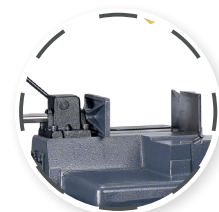

Traploos instelbare snelheid

Brede materiaalklem

Zaagbladgeleiding

BANDZAAGMACHINE BS135

HYDRAULISCH 150MM 230V

Deze Cowley bandzaagmachine wordt standaard geleverd op een zware metalen demontabele onderkast, waardoor de zaag ook als tafelmodel en mobiel kan worden gebruikt. De bandzaagmachine is uitgerust met een gebruiksvriendelijk laagspannings bedieningspaneel dat beschikt over een noodschakelaar, waardoor deze zeer eenvoudig te bedienen is. Door middel van de verstelbare vijfvoudige gelagerde zaagbladgeleiding heeft deze bandzaag een hoge zaag precisie. De bandzaagmachine is ideaal voor het zagen van buizen en profielen van staal, aluminium, RVS, teflon, kunstof en veel meer materialen. Dankzij de verstelbare materiaalaanslag en instelbare zaaghoek van 0° - 60° kunnen zaagsnedes snel en correct gemaakt worden. Dit model wordt geleverd met een kleine set onderhoudsgereedschappen.

Eigenschappen:

- Gebruiksvriendelijk bedieningspaneel
- Automatische daalcilinder voor gecontroleerde zaagsnedes
- Verstelbare zaagbladgeleiding met 5 lagers
- Noodstop
- Snelklemsysteem
- Bimetaal zaagblad
- Gietijzeren machineklem
- Onderhoudsvrije lagers
- Ingebouwde koelpomp
- Verstelbare materiaalaanslag
- Instelbare zaaghoek 0° - 60°
- Laagtoerige motor, staat garant voor een lange levensduur
- Traploos instelbaar zaag toerental van 20-66 m/min
- Ingebouwde koelsysteem
- Verstelbare materiaalaanslag
- Elektrische installaties conform CE normering
- Snelspanstelsysteem

Instelbare snijhoek van 0° tot 60°:

- 0° rond 150 mm
- 0° vierkant 150 x 150 mm
- 45° rond 100 mm
- 45° rechthoek 130 x 100 mm
- 60° rond 60 mm
- 60° vierkant 60 x 60 mm

Specificaties

voltage	230V/ 50Hz
vermogen	1,1kW
bandzaagsnelheid	20 - 66 m/min
werkhoogte	890mm
zaagblad afmetingen	1735 x 12,7 x 0,9mm
zaagsnelheid	variable
gewicht	105kg